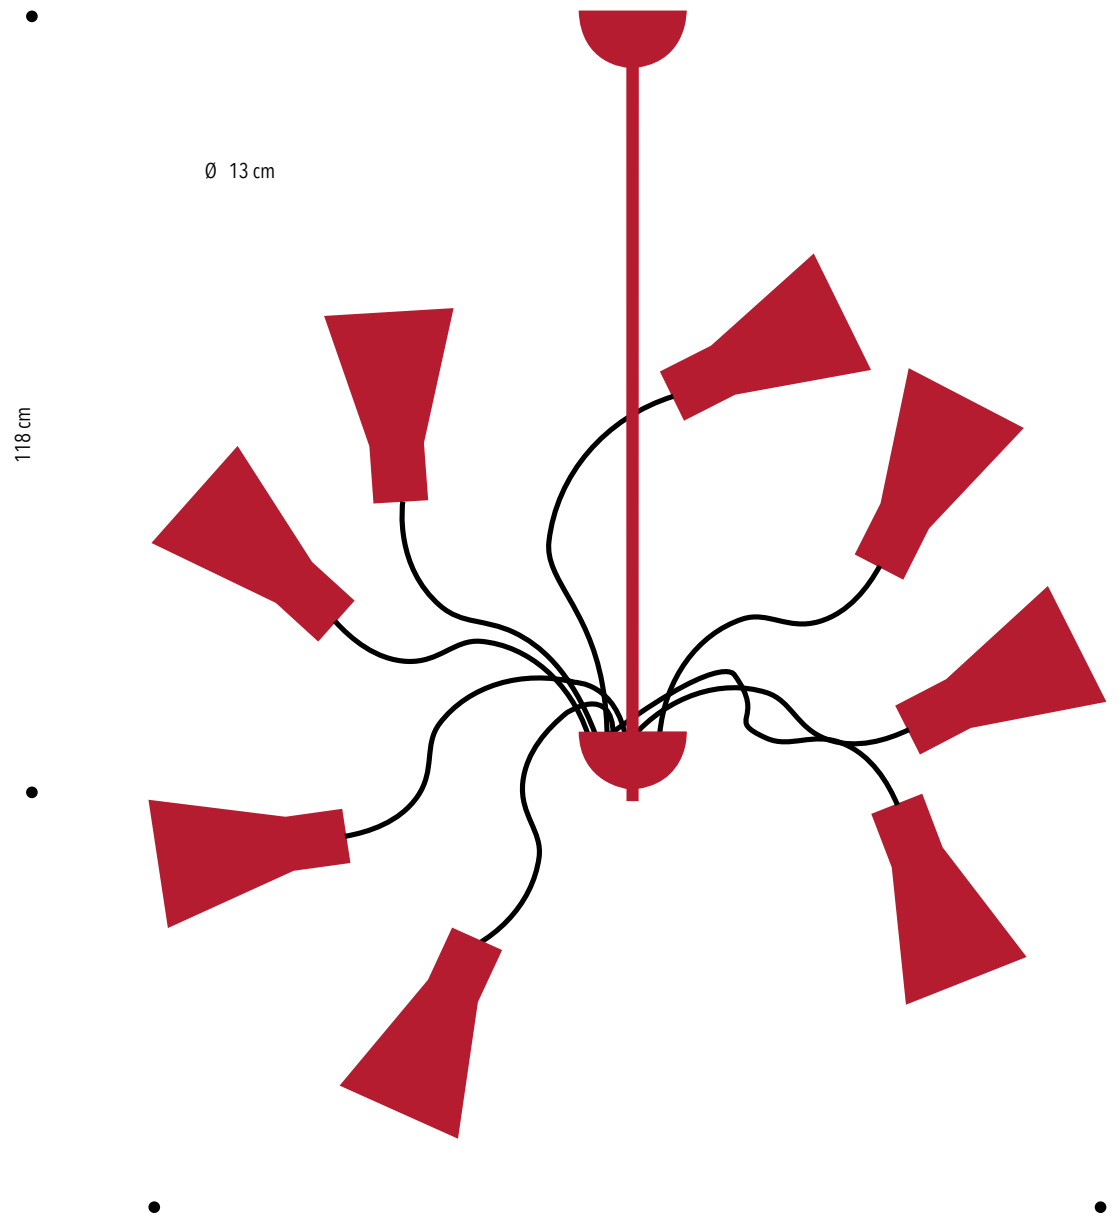

SIDEFORM

c'est 8

- Cod. CEST8NE - Nero | *Black*
- Cod. CEST8BI - Bianco | *White*
- Cod. CEST8BL - Blu | *Blue*
- Cod. CEST8VE - Verde | *Green*
- Cod. CEST8RO - Rosso | *Red*

 8 E27 12W LED 

SIDEFORM